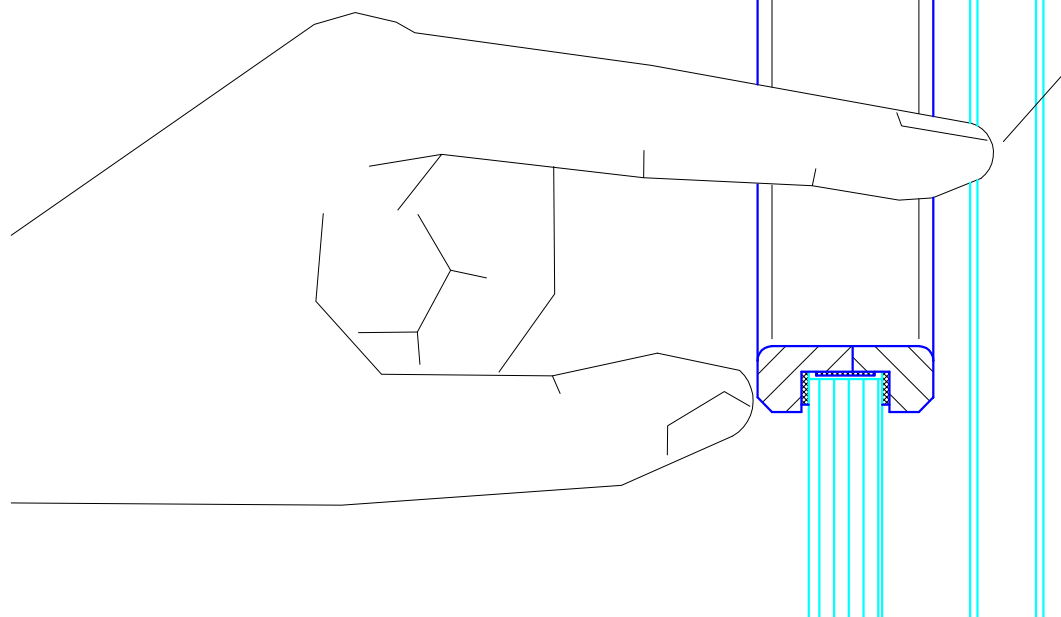

Bitte Griffmuschel wie doppelseitigen Stangengriff einplanen. Sonst Quetschgefahr!

Please use recess knob as back to back handle bars by planing. Otherwise danger of bruising!

Achtung: Quetschgefahr!
Attention: danger of bruising!

Am Steinbusch 7
48351 Everswinkel

Tel.: 02582-9960-0
Fax: 02582-9960-29
info@mwe.de
www.mwe.de

Bezeichnung:

Griffmuschel

description:

Recess knob

Modell:
model:

GM.6951

CAD-Maßstab:
CAD-scale: 1:1

Datum:
date: 26.09.05